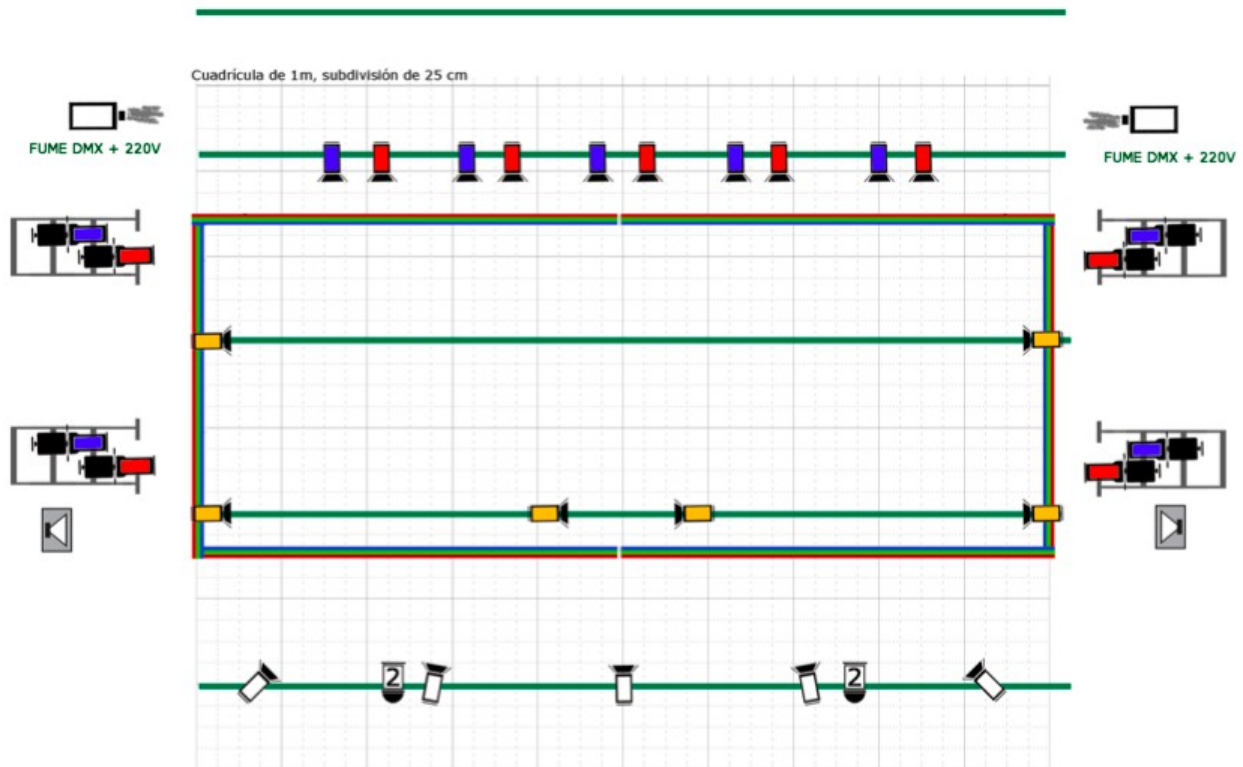

ILUMINACIÓN

Control DMX: ordenador de la compañía

2 Máquinas de humo

OPCIÓN LUZ CONVENCIONAL

- 12 PC 1000 W
- 6 Canales de dimmer 2,5 A
- 4 Torres de iluminación 3-5 metros, 4 aparatos
(Tipo Siluj TE-06)
- Cableado necesario Focos-dimmer y acometida
- Cableado eléctrico adicional
5 X 10 m
3 ladrones triples

OPCIÓN LUZ LED

- 10 PAR LED RGBW silenciosos
Apertura mínima 30°
Potencia mínima 100W
- 4 Torres de iluminación 3-5 metros, 2 aparatos
(Tipo Siluj TE-06)
- 1 Splitter DMX

Cableado DMX

- 2 X 15m
- 2 x 10m
- 4 X 5M
- 2 X 2M

Cableado eléctrico

- 1 X 25m
- 3 X 10m
- 4 X 5m
- 4 X 2m
- 6 X ladrones multiples

FICHA TÉCNICA INTERIORES:

HELL BROTHERS

ÁGORA
25-8-2020

SON

- EQUIPO DE P.A. AXUSTADO Á SALA
- 1 LIÑA ESTÉREO NO CONTROL (ordenador)
- 2 MONITORES