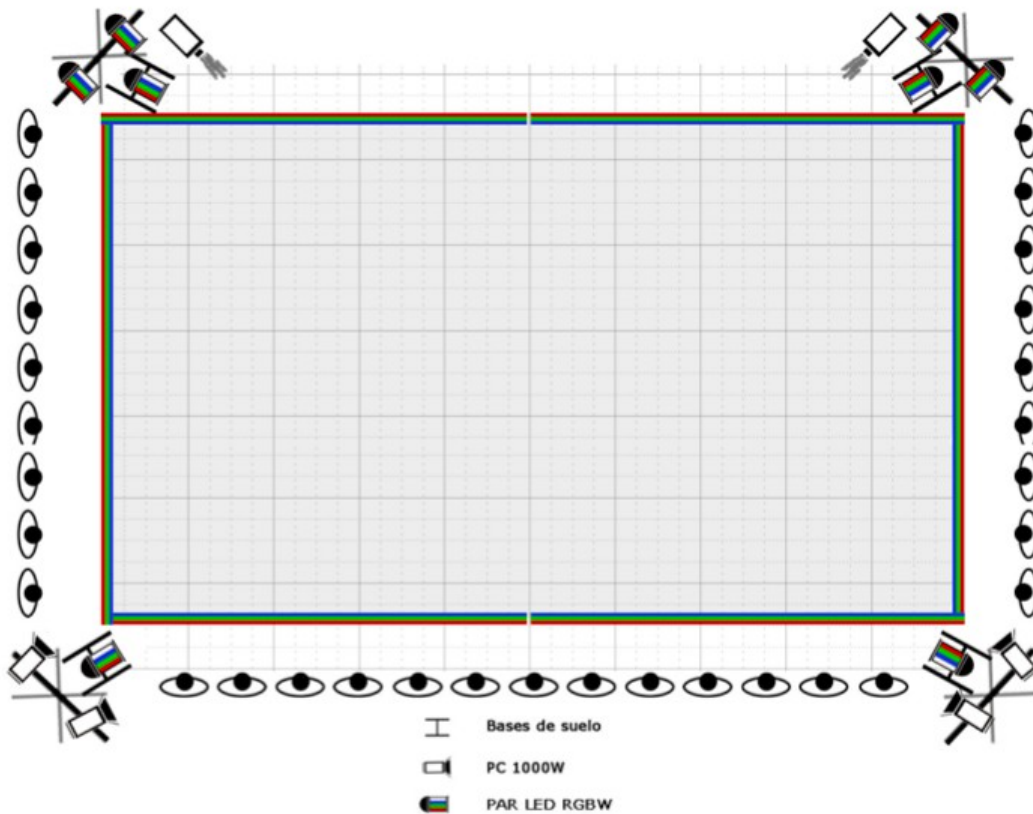

FICHA TÉCNICA EXTERIORES:

Cirkompacto

Hell Brothers

RIDER GENÉRICO

20-08-2020

DIMENSIONES MÍNIMAS

- 5m de altura sin obstáculos
- 10m de ancho
- 6m de fondo

ESPACIO

- Superficie plana lisa
- Inclinación máxima 5°

MAQUINARIA

- Linóleo negro (3 rollos x 10m)

ELECTRICIDAD

- 32A trifásica para iluminación convencional
- 16A monofásica para iluminación LED

SONIDO

- Audiencias inferiores a 70 personas
Equipo autónomo de la compañía
- Audiencias superiores a 70 personas
P.A. con 15W (RMS) por espectador.
Entrada de línea

OPCIÓN LUZ LED

- 10 PAR LED RGBW silenciosos
Apertura mínima 30°
Potencia mínima 100W
- 4 Torres de iluminación 3-5 metros, 2 aparatos
(Tipo Siluj TE-06)
- 1 Splitter DMX

Cableado DMX

- 2 X 15m
- 2 x 10m
- 4 X 5M
- 2 X 2M

Cableado eléctrico

- 1 X 25m
- 3 X 10m
- 4 X 5m
- 4 X 2m
- 6 X ladrones multiples

FICHA TÉCNICA INTERIORES:

HELL BROTHERS

ÁGORA
25-8-2020

SON

- EQUIPO DE P.A. AXUSTADO Á SALA
- 1 LIÑA ESTÉREO NO CONTROL (ordenador)
- 2 MONITORES